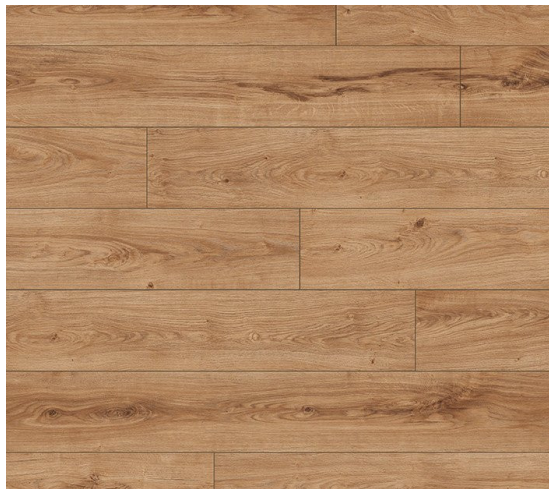

# Super Natural Gondola Oak K468

<https://www.jpodlahy.cz/detail-produktu/15655/super-natural-gondola-oak-k468>

Značka:	Krono Original
Název kolekce:	Super Natural
Barva:	Hnědá
Typ produktu:	Laminát
Způsob pokládky:	Click / Plovoucí
Třída zátěže:	23, 32
Hořlavost:	Cfl-s1
Celková tloušťka:	8.00 mm
Název povrchové úpravy:	Krono Original® A.B.C.
<a href="#">Vysvětlivky technických parametrů</a>	

## K dispozici ve formátu

1	
Číslo materiálu	K468
Rozměr	128,5 x 19,2 cm
Balení	2,22 m <sup>2</sup> (9 ks)