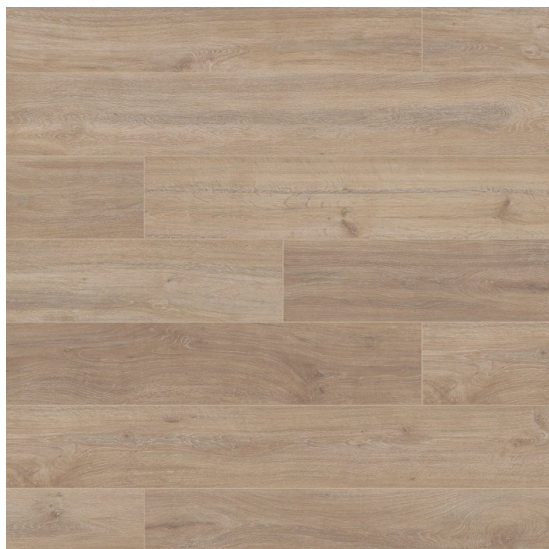

Super Natural Khaki Oak 5966

<https://www.jpodlahy.cz/detail-produktu/15657/super-natural-khaki-oak-5966>

Značka:	Krono Original
Název kolekce:	Super Natural
Barva:	Běžová, Hnědá
Typ produktu:	Laminát
Způsob pokládky:	Click / Plovoucí
Třída zátěže:	23, 32
Hořlavost:	Cfl-s1
Celková tloušťka:	8.00 mm
Název povrchové úpravy:	Krono Original® A.B.C.
Vysvětlivky technických parametrů	

K dispozici ve formátu

1	
Číslo materiálu	5966
Rozměr	128,5 x 19,2 cm
Balení	2,22 m ² (9 ks)