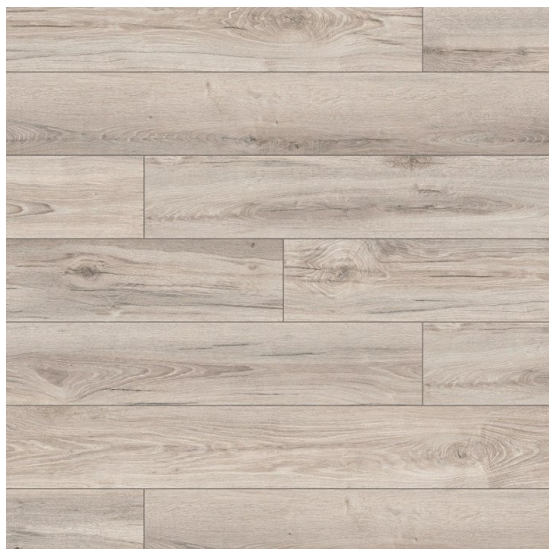

Super Natural Longbow Oak K418

<https://www.jpodlahy.cz/detail-produktu/15658/super-natural-longbow-oak-k418>

| | |
|---|------------------------|
| Značka: | Krono Original |
| Název kolekce: | Super Natural |
| Barva: | Běžová, Šedá |
| Typ produktu: | Laminát |
| Způsob pokládky: | Click / Plovoucí |
| Třída zátěže: | 23, 32 |
| Hořlavost: | Cfl-s1 |
| Celková tloušťka: | 8.00 mm |
| Název povrchové úpravy: | Krono Original® A.B.C. |
| Vysvětlivky technických parametrů | |

K dispozici ve formátu

| | |
|-----------------|----------------------------|
| 1 | |
| Číslo materiálu | K418 |
| Rozměr | 128,5 x 19,2 cm |
| Balení | 2,22 m ² (9 ks) |