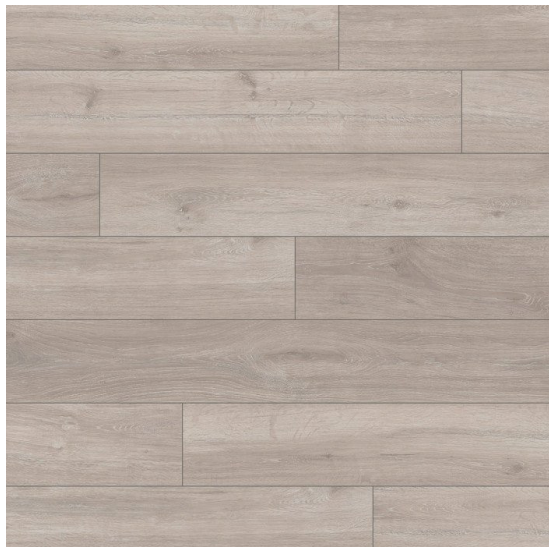

Super Natural Rockford Oak 5946

<https://www.jpodlahy.cz/detail-produktu/15663/super-natural-rockford-oak-5946>

Značka:	Krono Original
Název kolekce:	Super Natural
Barva:	Šedá
Typ produktu:	Laminát
Způsob pokládky:	Click / Plovoucí
Třída zátěže:	23, 32
Hořlavost:	Cfl-s1
Celková tloušťka:	8.00 mm
Název povrchové úpravy:	Krono Original® A.B.C.
Vysvětlivky technických parametrů	

K dispozici ve formátu

1	
Číslo materiálu	5946
Rozměr	128,5 x 19,2 cm
Balení	2,22 m ² (9 ks)