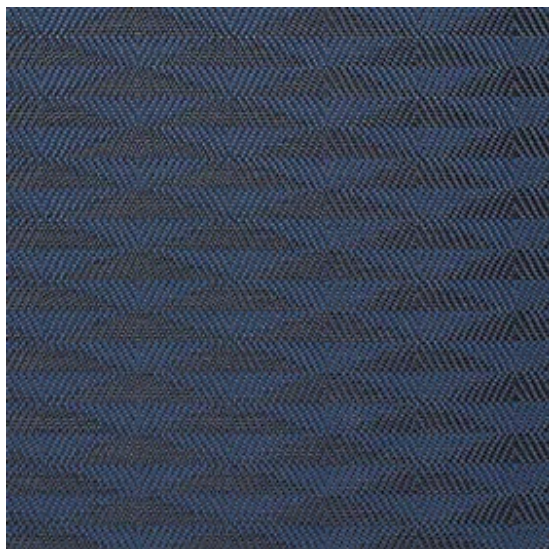

# Arrow Sapphire

<https://www.jpodlahy.cz/detail-produktu/15862/arrow-sapphire>

Značka:	Chilewich contract
Název kolekce:	Arrow
Barva:	Modrá
Způsob pokládky:	Volná pokládka
Standardní podklad:	Latex
Celková tloušťka:	3.30 mm
Celková hmotnost:	1391 g
<a href="#">Vysvětlivky technických parametrů</a>	