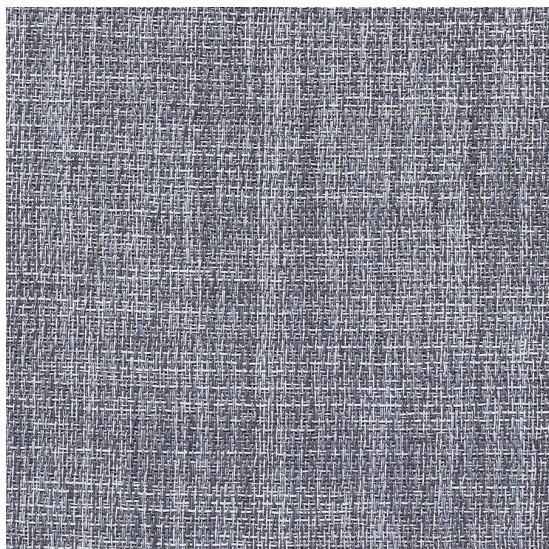

Bouclé Shale

<https://www.jpodlahy.cz/detail-produktu/15863/boucle-shale>

Značka:	Chilewich contract
Název kolekce:	Bouclé
Barva:	Šedá
Typ produktu:	Tkaný vinyl
Způsob pokládky:	Volná pokládka
Standardní podklad:	Latex
Celková tloušťka:	3.81 mm
Celková hmotnost:	1348 g
Vysvětlivky technických parametrů	