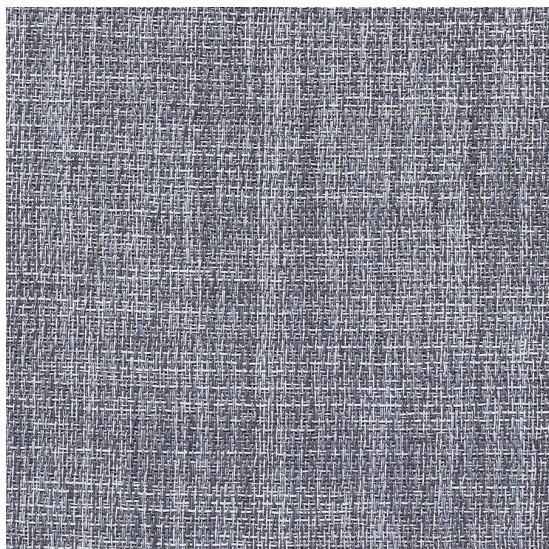

Bouclé Shale

<https://www.jpodlahy.cz/detail-produktu/15869/boucle-shale>

Značka:	Chilewich contract
Název kolekce:	Bouclé
Barva:	Šedá
Typ produktu:	Tkaný vinyl
Způsob pokládky:	Lepené
Třída zátěže:	33
Hořlavost:	Bfl-s1
Standardní podklad:	Chilewich Biofelt ®
Celková tloušťka:	4.83 mm
Celková hmotnost:	2023 g
Kročejevý útlum hluku:	19 dB
Protiskluznost:	R9
Elektrický odpor:	$1 \times 10^{11} \Omega$
Speciální vlastnosti:	Akustický

[Vysvětlivky technických parametrů](#) K dispozici také s vinylovou podložkou (vhodnou pro oblast fitness).

K dispozici ve formátu

1	
Číslo materiálu	---
Rozměr	45,7 x 45,7 cm
Balení	4,1 m ² (20 ks)

2	
Číslo materiálu	---
Rozměr	91,4 x 15,2 cm
Balení	4,1 m ² (30 ks)