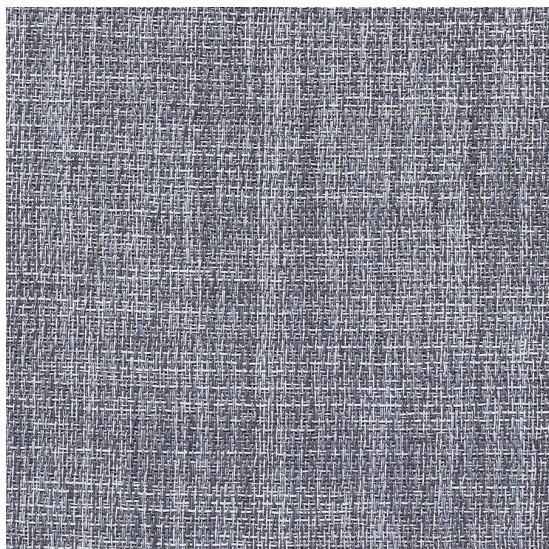

# Bouclé Shale

<https://www.jpodlahy.cz/detail-produktu/15875/boucle-shale>

Značka:	Chilewich contract
Název kolekce:	Bouclé
Barva:	Šedá
Typ produktu:	Tkaný vinyl
Způsob pokládky:	Lepené
Třída zátěže:	33
Hořlavost:	Bfl-s1
Standardní podklad:	Chilewich Biofelt ®
Celková tloušťka:	4.83 mm
Celková hmotnost:	2023 g
Kročejevý útlum hluku:	19 dB
Protiskluznost:	R9
Elektrický odpor:	$1 \times 10^{11} \Omega$
Speciální vlastnosti:	Akustický

## K dispozici ve formátu

1	
Číslo materiálu	---
Rozměr	1,83 m