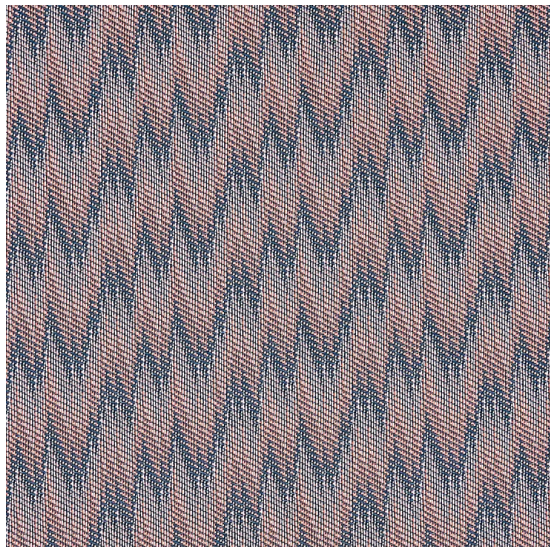

Flare Sunrise

<https://www.jpodlahy.cz/detail-produktu/15894/flare-sunrise>

Značka:	Chilewich contract
Název kolekce:	Flare
Barva:	Růžová/Fialová, Vícebarevný
Typ produktu:	Tkaný vinyl
Způsob pokládky:	Volná pokládka
Standardní podklad:	Latex
Celková tloušťka:	3.50 mm
Celková hmotnost:	1475 g
Vysvětlivky technických parametrů	

K dispozici ve formátu

1	
Číslo materiálu	---
Rozměr	Na vyžádání