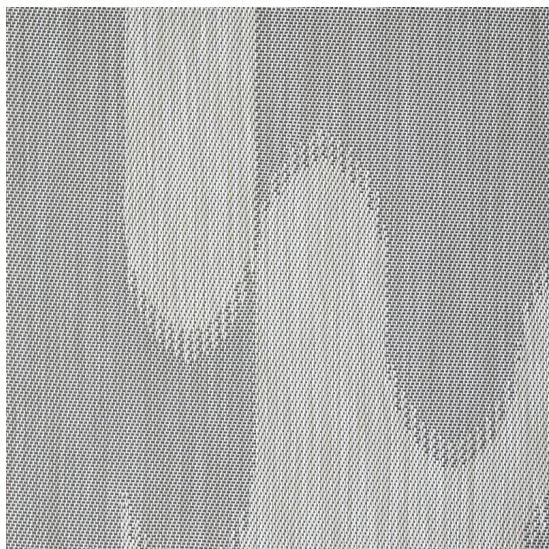

Shuttle Orbit

<https://www.jpodlahy.cz/detail-produktu/15915/shuttle-orbit>

Značka:	Chilewich contract
Název kolekce:	Shuttle
Barva:	Šedá
Typ produktu:	Tkaný vinyl
Způsob pokládky:	Volná pokládka
Standardní podklad:	Latex
Celková tloušťka:	3.30 mm
Celková hmotnost:	1475 g
Vysvětlivky technických parametrů	

K dispozici ve formátu

1	
Číslo materiálu	---
Rozměr	1,83 m