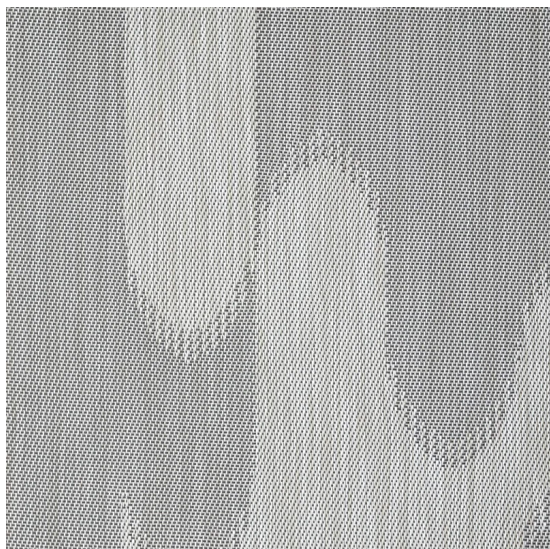

Shuttle Orbit

<https://www.jpodlahy.cz/detail-produktu/15921/shuttle-orbit>

| | |
|--|---------------------|
| Značka: | Chilewich contract |
| Název kolekce: | Shuttle |
| Barva: | Šedá |
| Typ produktu: | Tkaný vinyl |
| Způsob pokládky: | Lepené |
| Standardní podklad: | Chilewich Biofelt ® |
| Celková tloušťka: | 5.10 mm |
| Celková hmotnost: | 2107 g |
| Vysvětlivky technických parametrů K dispozici také s vinylovou podložkou (vhodnou pro oblast fitness). | |