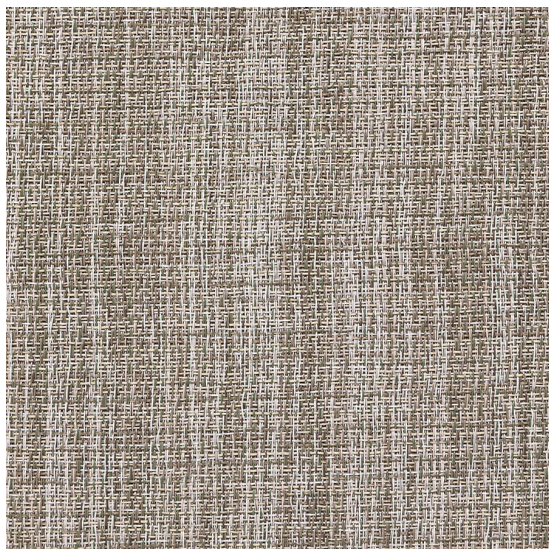

Bouclé Cobblestone

<https://www.jpodlahy.cz/detail-produktu/15929/boucle-cobblestone>

Značka:	Chilewich contract
Název kolekce:	Bouclé
Barva:	Běžová
Typ produktu:	Tkaný vinyl
Způsob pokládky:	Lepené
Celková tloušťka:	1.80 mm
Celková hmotnost:	731 g
Vysvětlivky technických parametrů	

K dispozici ve formátu

1	
Číslo materiálu	---
Rozměr	1,83 m