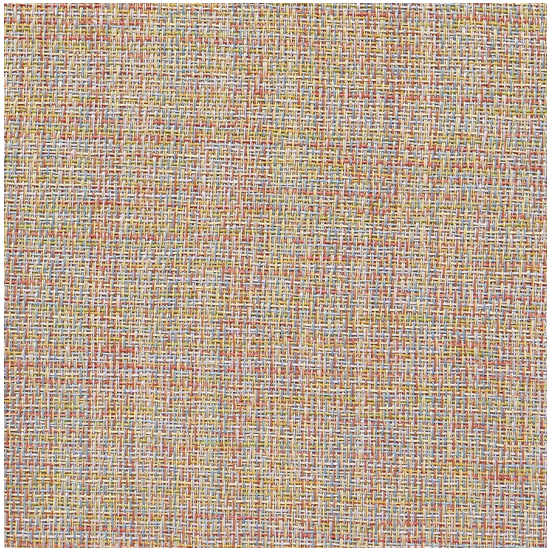

Bouclé Tart

<https://www.jpodlahy.cz/detail-produktu/15932/boucle-tart>

Značka:	Chilewich contract
Název kolekce:	Bouclé
Barva:	Běžová, Vícebarevný
Typ produktu:	Tkaný vinyl
Způsob pokládky:	Lepené
Celková tloušťka:	1.80 mm
Celková hmotnost:	731 g
Vysvětlivky technických parametrů	

K dispozici ve formátu

1	
Číslo materiálu	---
Rozměr	1,83 m