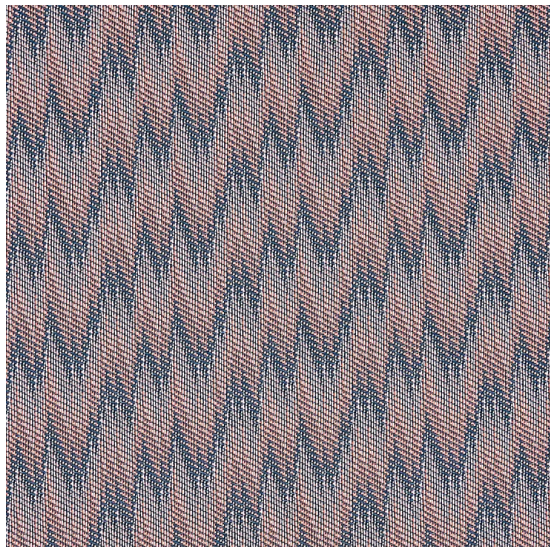

Flare Sunrise

<https://www.jpodlahy.cz/detail-produktu/15937/flare-sunrise>

Značka:	Chilewich contract
Název kolekce:	Flare
Barva:	Modrá, Oranžová, Růžová/Fialová, Vícebarevný
Typ produktu:	Tkaný vinyl
Způsob pokládky:	Lepené
Celková tloušťka:	1.80 mm
Celková hmotnost:	879 g
Vysvětlivky technických parametrů	

K dispozici ve formátu

1	
Číslo materiálu	---
Rozměr	1,83 m