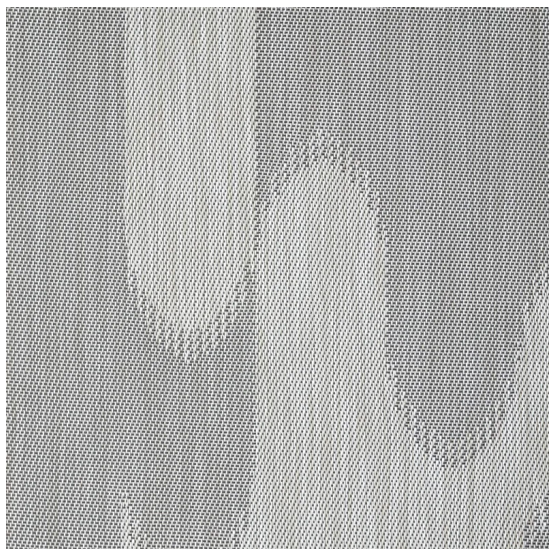

# Shuttle Orbit

<https://www.jpodlahy.cz/detail-produktu/15952/shuttle-orbit>

Značka:	Chilewich contract
Název kolekce:	Shuttle
Barva:	Šedá
Typ produktu:	Tkaný vinyl
Způsob pokládky:	Lepené
Celková tloušťka:	2.00 mm
Celková hmotnost:	928 g
<a href="#">Vysvětlivky technických parametrů</a>	

## K dispozici ve formátu

1	
Číslo materiálu	---
Rozměr	1,83 m