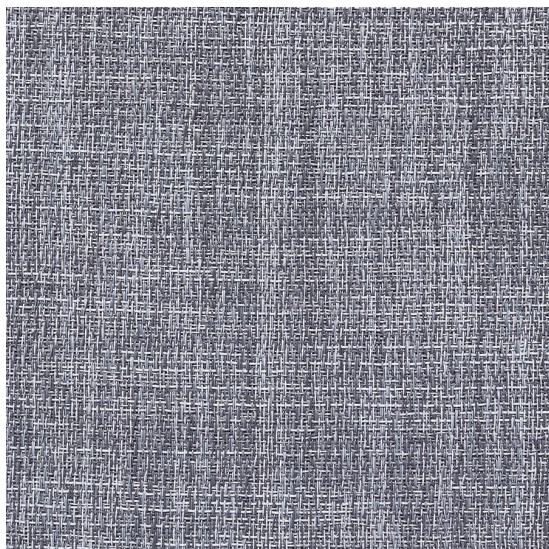

# Bouclé Shale

<https://www.jpodlahy.cz/detail-produktu/15961/boucle-shale>

Značka:	Chilewich contract
Název kolekce:	Bouclé
Barva:	Šedá
Typ produktu:	Tkaný vinyl
<a href="#">Vysvětlivky technických parametrů</a>	

## K dispozici ve formátu

1	
Číslo materiálu	---
Rozměr	1,83 m