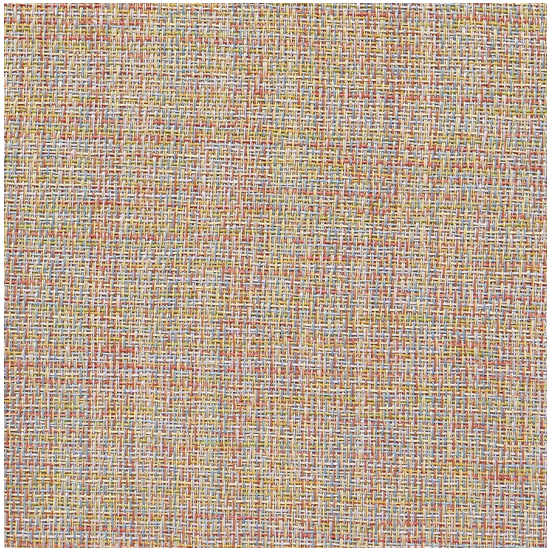

Bouclé Tart

<https://www.jpodlahy.cz/detail-produktu/15965/boucle-tart>

Značka:	Chilewich contract
Název kolekce:	Bouclé
Barva:	Běžová, Vícebarevný
Typ produktu:	Tkaný vinyl
Vysvětlivky technických parametrů	

K dispozici ve formátu

1	
Číslo materiálu	---
Rozměr	1,83 m