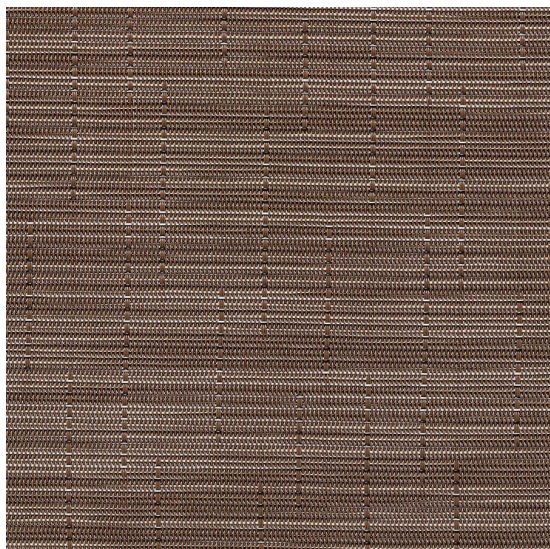

Reed Saddle

<https://www.jpodlahy.cz/detail-produktu/15969/reed-saddle>

Značka:	Chilewich contract
Název kolekce:	Reed
Barva:	Hnědá
Typ produktu:	Tkaný vinyl
Vysvětlivky technických parametrů	

K dispozici ve formátu

1

Číslo materiálu	---
Rozměr	1,83 m