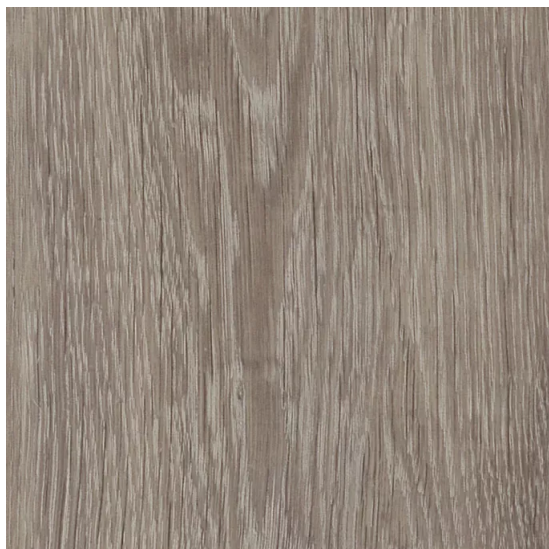

# Amtico Signature Chateau Oak

<https://www.jpodlahy.cz/detail-produktu/15989/amtico-signature-chateau-oak>

Značka:	Amtico
Název kolekce:	Amtico Signature
Barva:	Šedá
Typ produktu:	Vinyl
Struktura:	Heterogenní
Způsob pokládky:	Lepené
Třída zátěže:	23, 34, 43
Hořlavost:	Bfl-s1
Celková tloušťka:	2.50 mm
Tloušťka nášlapné vrstvy:	1.00 mm
Celková hmotnost:	3150 g
Kročejový útlum hluku:	6 dB
Povrchová úprava povlakové krytiny:	Polyuretan (PUR)
Název povrchové úpravy:	Quantum-Guard
Protiskluznost:	R10
Speciální vlastnosti:	Protiskluzný

## K dispozici ve formátu

1	
Číslo materiálu	AR0W7980
Rozměr	7,62 x 91,44 cm
Balení	2,508 m <sup>2</sup> (36 ks)

2	
Číslo materiálu	AR0W7980
Rozměr	11,43 x 91,44 cm
Balení	2,508 m <sup>2</sup> (24 ks)

3	
Číslo materiálu	AR0W7980
Rozměr	15,22 x 91,44 cm
Balení	2,508 m <sup>2</sup> (18 ks)