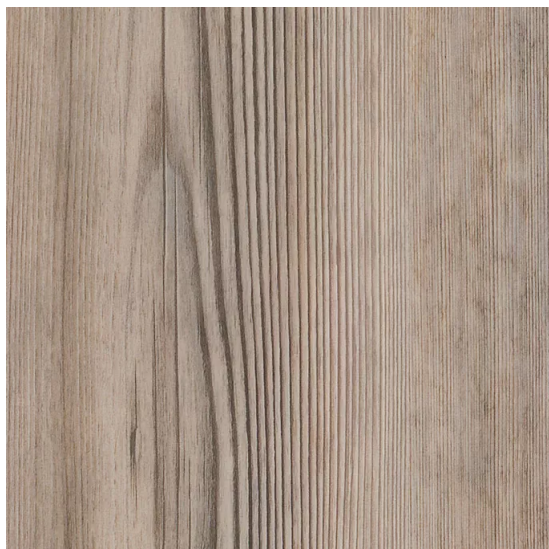

# Amtico Signature Parisian Pine

<https://www.jpodlahy.cz/detail-produktu/16065/amtico-signature-parisian-pine>

Značka:	Amtico
Název kolekce:	Amtico Signature
Barva:	Běžová, Šedá
Typ produktu:	Vinyl
Struktura:	Heterogenní
Způsob pokládky:	Lepené
Třída zátěže:	23, 34, 43
Hořlavost:	Bfl-s1
Celková tloušťka:	2.50 mm
Tloušťka nášlapné vrstvy:	1.00 mm
Celková hmotnost:	3150 g
Kročejový útlum hluku:	6 dB
Povrchová úprava povlakové krytiny:	Polyuretan (PUR)
Název povrchové úpravy:	Quantum-Guard
Protiskluznost:	R10
Speciální vlastnosti:	Protiskluzný
<a href="#">Vysvětlivky technických parametrů</a>	