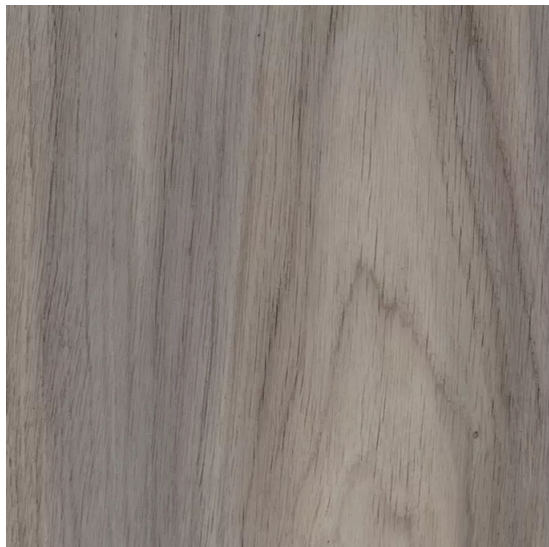

# Amtico Signature Pearl Wash Wood

<https://www.jpodlahy.cz/detail-produktu/16066/amtico-signature-pearl-wash-wood>

Značka:	Amtico
Název kolekce:	Amtico Signature
Barva:	Šedá
Typ produktu:	Vinyl
Struktura:	Heterogenní
Způsob pokládky:	Lepené
Třída zátěže:	23, 34, 43
Hořlavost:	Bfl-s1
Celková tloušťka:	2.50 mm
Tloušťka nášlapné vrstvy:	1.00 mm
Celková hmotnost:	3150 g
Kročejový útlum hluku:	6 dB
Povrchová úprava povlakové krytiny:	Polyuretan (PUR)
Název povrchové úpravy:	Quantum-Guard
Protiskluznost:	R10
Speciální vlastnosti:	Protiskluzný