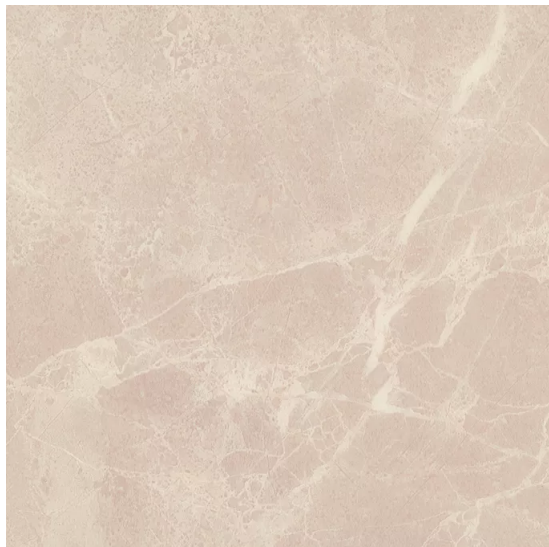

Amtico Signature Rosa Classic Marble

<https://www.jpodlahy.cz/detail-produktu/16074/amtico-signature-rosa-classic-marble>

Značka:	Amtico
Název kolekce:	Amtico Signature
Barva:	Růžová/Fialová
Typ produktu:	Vinyl
Struktura:	Heterogenní
Způsob pokládky:	Lepené
Třída zátěže:	23, 34, 43
Hořlavost:	Bfl-s1
Celková tloušťka:	2.50 mm
Tloušťka nášlapné vrstvy:	1.00 mm
Celková hmotnost:	3150 g
Kročejový útlum hluku:	6 dB
Povrchová úprava povlakové krytiny:	Polyuretan (PUR)
Název povrchové úpravy:	Quantum-Guard
Protiskluznost:	R10
Speciální vlastnosti:	Protiskluzný
Vysvětlivky technických parametrů	