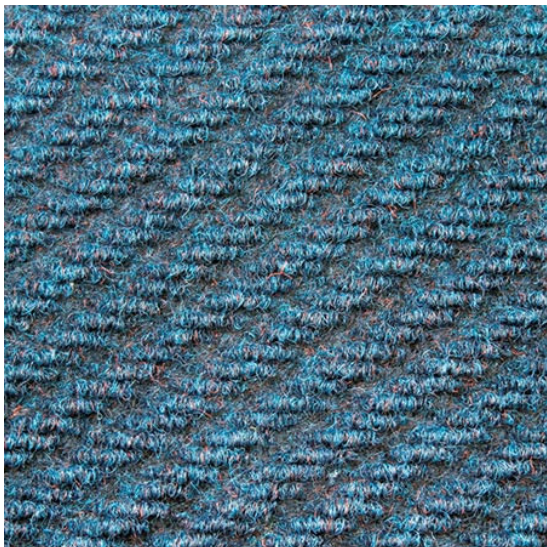

Dreadnought (čtverce) Indigo

<https://www.jpodlahy.cz/detail-produktu/16082/dreadnought-ctverce-indigo>

Značka:	Heckmondwike
Název kolekce:	Dreadnought (čtverce)
Barva:	Modrá
Typ produktu:	Kobercové čisticí zóny
Struktura:	Heterogenní
Způsob pokládky:	Lepené
Hořlavost:	Efl
Složení vláknů:	Polypropylen
Standardní podklad:	Bitumen
Celková tloušťka:	11.50 mm
Celková hmotnost:	3995 g
Speciální vlastnosti:	Protiskluzný

[Vysvětlivky technických parametrů](#)

K dispozici ve formátu

1	
Číslo materiálu	Indigo
Rozměr	50 x 50 cm
Balení	4 m ² (16 ks)