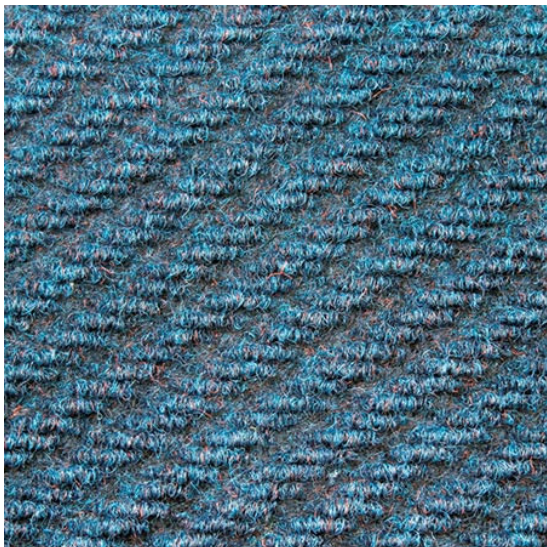

Dreadnought (čtverce) Indigo

<https://www.jpodlahy.cz/detail-produktu/16082/dreadnought-ctverce-indigo>

Značka:	Heckmondwike
Název kolekce:	Dreadnought (čtverce)
Barva:	Modrá
Typ produktu:	Kobercové čisticí zóny
Struktura:	Heterogenní
Způsob pokládky:	Lepené
Hořlavost:	Efl
Složení vlákn:	Polypropylen
Standardní podklad:	Bitumen
Celková tloušťka:	11.50 mm
Celková hmotnost:	3995 g
Speciální vlastnosti:	Protiskluzný

[Vysvětlivky technických parametrů](#)

K dispozici ve formátu

1	
Číslo materiálu	Indigo
Rozměr	50 x 50 cm
Balení	4 m ² (16 ks)