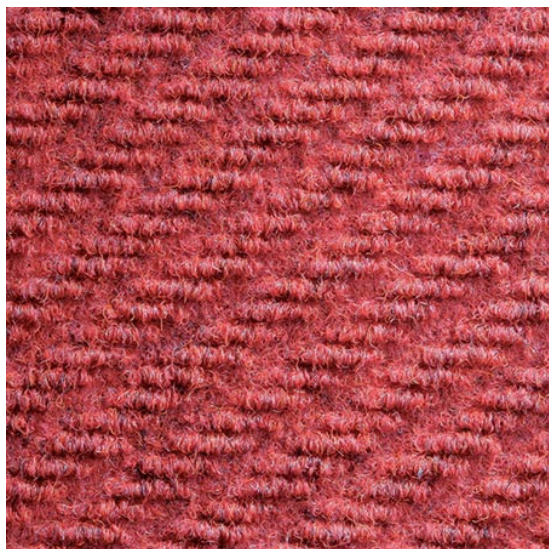

# Dreadnought (čtverce) Fiesta

<https://www.jpodlahy.cz/detail-produktu/16083/dreadnought-ctverce-fiesta>

Značka:	Heckmondwike
Název kolekce:	Dreadnought (čtverce)
Barva:	Černá
Typ produktu:	Kobercové čisticí zóny
Struktura:	Heterogenní
Způsob pokládky:	Lepené
Hořlavost:	Efl
Složení vlákna:	Polypropylen
Standardní podklad:	Bitumen
Celková tloušťka:	11.50 mm
Celková hmotnost:	3995 g
Speciální vlastnosti:	Protiskluzný

## K dispozici ve formátu

1	
Číslo materiálu	Fiesta
Rozměr	50 x 50 cm
Balení	4 m <sup>2</sup> (16 ks)