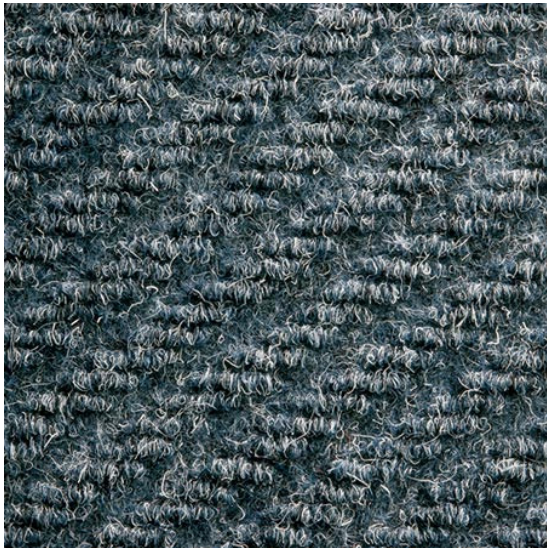

Dreadnought (role) Slate

<https://www.jpodlahy.cz/detail-produktu/16087/dreadnought-role-slate>

Značka:	Heckmondwike
Název kolekce:	Dreadnought (role)
Barva:	Šedá
Typ produktu:	Kobercové čisticí zóny
Struktura:	Heterogenní
Způsob pokládky:	Lepené
Hořlavost:	Efl
Složení vlákn:	Polypropylen
Standardní podklad:	Rolový
Celková tloušťka:	11.00 mm
Celková hmotnost:	1495 g
Speciální vlastnosti:	Protiskluzný
Vysvětlivky technických parametrů	

K dispozici ve formátu

1	
Číslo materiálu	Slate
Rozměr	2 m