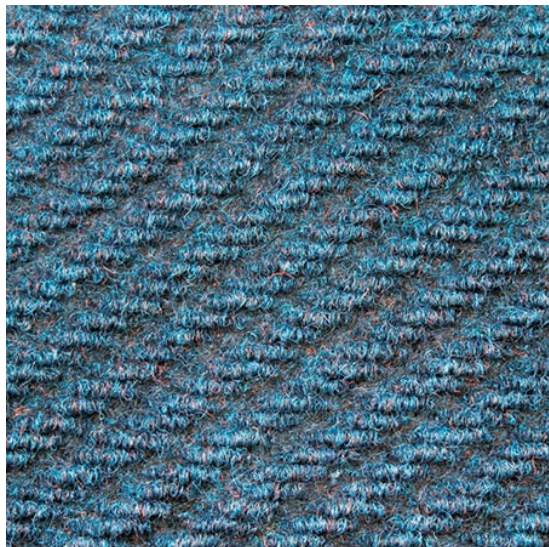

Dreadnought (role) Indigo

<https://www.jpodlahy.cz/detail-produktu/16088/dreadnought-role-indigo>

Značka:	Heckmondwike
Název kolekce:	Dreadnought (role)
Barva:	Modrá
Typ produktu:	Kobercové čisticí zóny
Struktura:	Heterogenní
Způsob pokládky:	Lepené
Hořlavost:	Efl
Složení vlákn:	Polypropylen
Standardní podklad:	Rolový
Celková tloušťka:	11.00 mm
Celková hmotnost:	1495 g
Speciální vlastnosti:	Protiskluzný
Vysvětlivky technických parametrů	

K dispozici ve formátu

1	
Číslo materiálu	Indigo
Rozměr	2 m