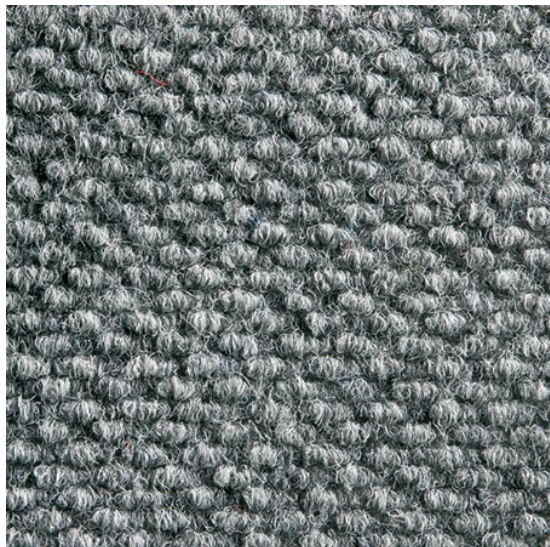

Diamond (role) Silver

<https://www.jpodlahy.cz/detail-produktu/16108/diamond-role-silver>

Značka:	Heckmondwike
Název kolekce:	Diamond (role)
Barva:	Šedá
Typ produktu:	Kobercové čisticí zóny
Struktura:	Heterogenní
Způsob pokládky:	Lepené
Hořlavost:	Efl
Složení vlákn:	Polypropylen
Standardní podklad:	Guma, PVC
Celková tloušťka:	10.50 mm
Celková hmotnost:	2550 g
Speciální vlastnosti:	Protiskluzný