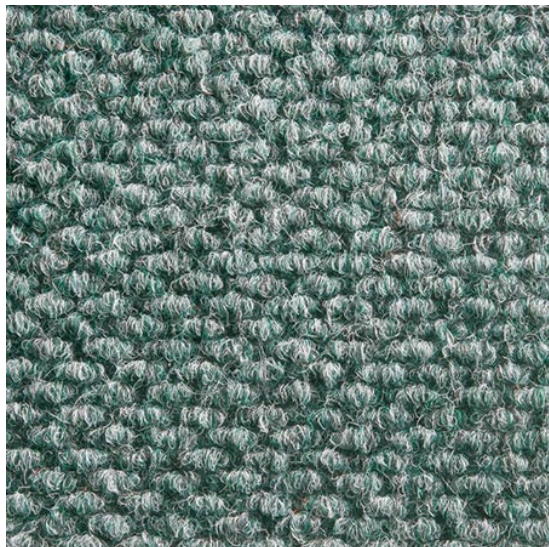

# Diamond (role) Emerald

<https://www.jpodlahy.cz/detail-produktu/16111/diamond-role-emerald>

|   |                        |
|---|------------------------|
| Značka:   | Heckmondwike           |
| Název kolekce:                                    | Diamond (role)         |
| Barva:  | Zelená                 |
| Typ produktu:                                     | Kobercové čisticí zóny |
| Struktura:  | Heterogenní            |
| Způsob pokládky:                                  | Lepené                 |
| Hořlavost:  | Efl                    |
| Složení vlákn:                                    | Polypropylen           |
| Standardní podklad:                               | Guma, PVC              |
| Celková tloušťka:                                 | 10.50 mm               |
| Celková hmotnost:                                 | 2550 g                 |
| Speciální vlastnosti:                             | Protiskluzný           |
| <a href="#">Vysvětlivky technických parametrů</a> |                        |