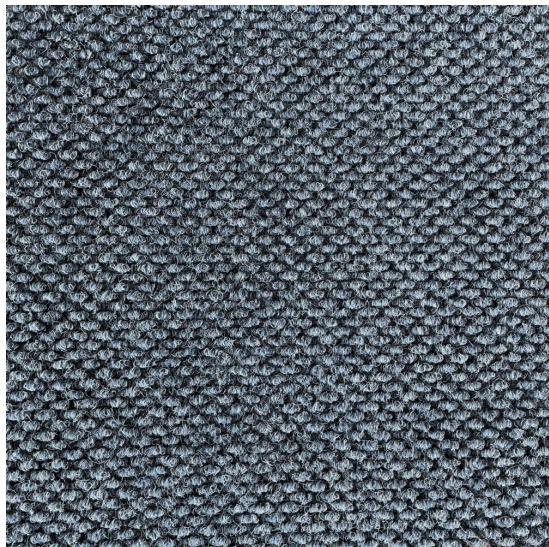

Diamond (role) Lagoon

<https://www.jpodlahy.cz/detail-produktu/16119/diamond-role-lagoon>

Značka:	Heckmondwike
Název kolekce:	Diamond (role)
Barva:	Modrá
Typ produktu:	Kobercové čisticí zóny
Struktura:	Heterogenní
Způsob pokládky:	Lepené
Hořlavost:	Efl
Složení vlákna:	Polypropylen
Standardní podklad:	Guma, PVC
Celková tloušťka:	10.50 mm
Celková hmotnost:	2550 g
Speciální vlastnosti:	Protiskluzný

[Vysvětlivky technických parametrů](#)

K dispozici ve formátu

1	
Číslo materiálu	---
Rozměr	2 m