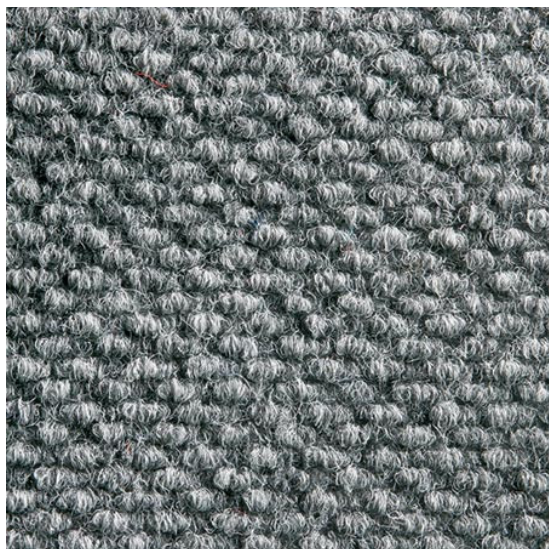

Diamond (čtverce) Silver

<https://www.jpodlahy.cz/detail-produktu/16122/diamond-ctverce-silver>

Značka:	Heckmondwike
Název kolekce:	Diamond (čtverce)
Barva:	Šedá
Typ produktu:	Kobercové čisticí zóny
Struktura:	Heterogenní
Způsob pokládky:	Lepené
Hořlavost:	Efl
Složení vlákn:	Polypropylen
Standardní podklad:	Bitumen
Celková tloušťka:	11.00 mm
Celková hmotnost:	4400 g
Speciální vlastnosti:	Protiskluzný

[Vysvětlivky technických parametrů](#)

K dispozici ve formátu

1	
Číslo materiálu	---
Rozměr	50 x 50 cm
Balení	4 m ² (16 ks)