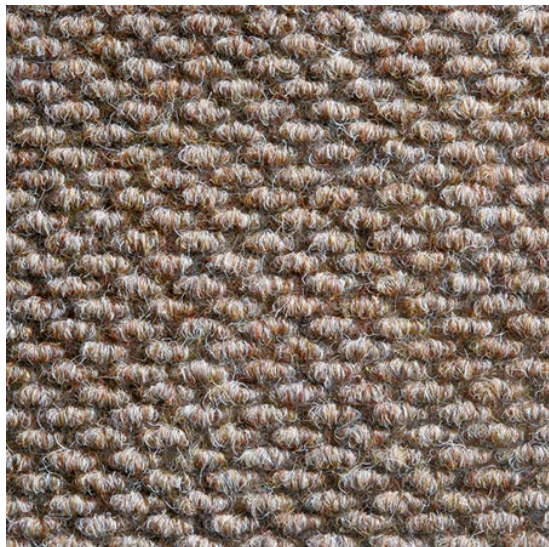

Diamond (čtverce) Beige

<https://www.jpodlahy.cz/detail-produktu/16123/diamond-ctverce-beige>

| | |
|-----------------------|------------------------|
| Značka: | Heckmondwike |
| Název kolekce: | Diamond (čtverce) |
| Barva: | Běžová |
| Typ produktu: | Kobercové čisticí zóny |
| Struktura: | Heterogenní |
| Způsob pokládky: | Lepené |
| Hořlavost: | Efl |
| Složení vlákn: | Polypropylen |
| Standardní podklad: | Bitumen |
| Celková tloušťka: | 11.00 mm |
| Celková hmotnost: | 4400 g |
| Speciální vlastnosti: | Protiskluzný |