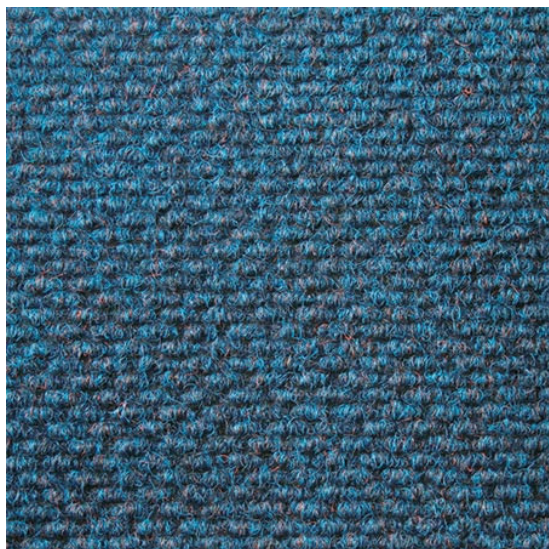

Diamond (čtverce) Indigo

<https://www.jpodlahy.cz/detail-produktu/16124/diamond-ctverce-indigo>

Značka:	Heckmondwike
Název kolekce:	Diamond (čtverce)
Barva:	Modrá
Typ produktu:	Kobercové čisticí zóny
Struktura:	Heterogenní
Způsob pokládky:	Lepené
Hořlavost:	Efl
Složení vlákn:	Polypropylen
Standardní podklad:	Bitumen
Celková tloušťka:	11.00 mm
Celková hmotnost:	4400 g
Speciální vlastnosti:	Protiskluzný

[Vysvětlivky technických parametrů](#)

K dispozici ve formátu

1	
Číslo materiálu	---
Rozměr	50 x 50 cm
Balení	4 m ² (16 ks)