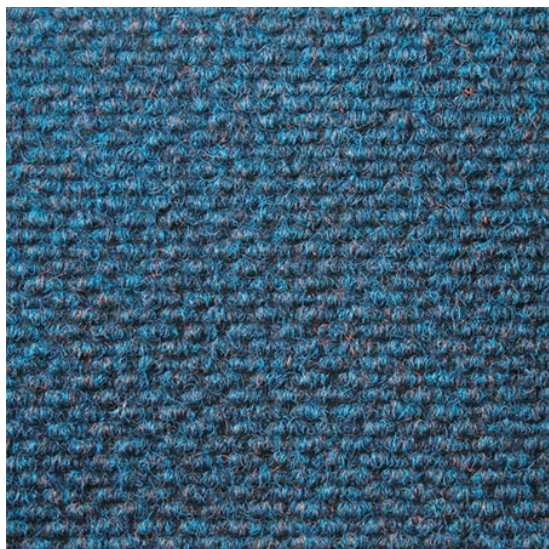

# Diamond (čtverce) Indigo

<https://www.jpodlahy.cz/detail-produktu/16124/diamond-ctverce-indigo>

Značka:	Heckmondwike
Název kolekce:	Diamond (čtverce)
Barva:	Modrá
Typ produktu:	Kobercové čisticí zóny
Struktura:	Heterogenní
Způsob pokládky:	Lepené
Hořlavost:	Efl
Složení vlákna:	Polypropylen
Standardní podklad:	Bitumen
Celková tloušťka:	11.00 mm
Celková hmotnost:	4400 g
Speciální vlastnosti:	Protiskluzný

## K dispozici ve formátu

1	
Číslo materiálu	---
Rozměr	50 x 50 cm
Balení	4 m <sup>2</sup> (16 ks)