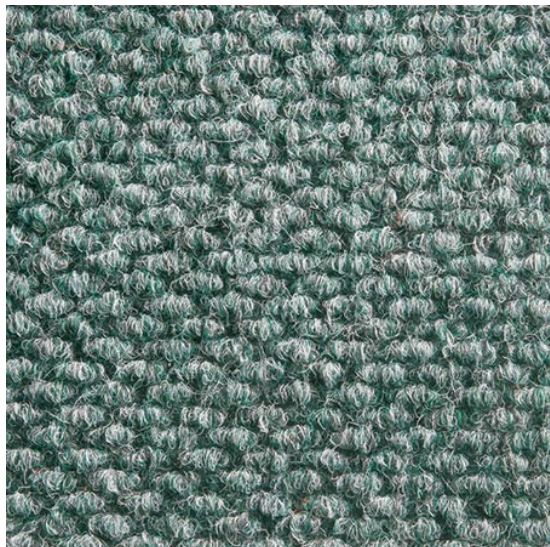

Diamond (čtverce) Emerald

<https://www.jpodlahy.cz/detail-produktu/16125/diamond-ctverce-emerald>

Značka:	Heckmondwike
Název kolekce:	Diamond (čtverce)
Barva:	Zelená
Typ produktu:	Kobercové čisticí zóny
Struktura:	Heterogenní
Způsob pokládky:	Lepené
Hořlavost:	Efl
Složení vlákn:	Polypropylen
Standardní podklad:	Bitumen
Celková tloušťka:	11.00 mm
Celková hmotnost:	4400 g
Speciální vlastnosti:	Protiskluzný

[Vysvětlivky technických parametrů](#)

K dispozici ve formátu

1	
Číslo materiálu	---
Rozměr	50 x 50 cm
Balení	4 m ² (16 ks)