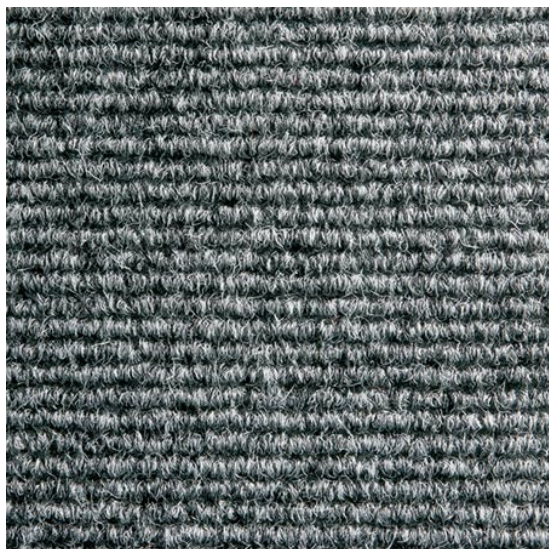

# Zephyr (role) Silver

<https://www.jpodlahy.cz/detail-produktu/16132/zephyr-role-silver>

Značka:	Heckmondwike
Název kolekce:	Zephyr (role)
Barva:	Šedá
Typ produktu:	Kobercové čisticí zóny
Struktura:	Heterogenní
Způsob pokládky:	Lepené
Hořlavost:	Efl
Složení vlákna:	Polypropylen
Standardní podklad:	Rolový
Celková tloušťka:	10.00 mm
Celková hmotnost:	1900 g
Speciální vlastnosti:	Protiskluzný