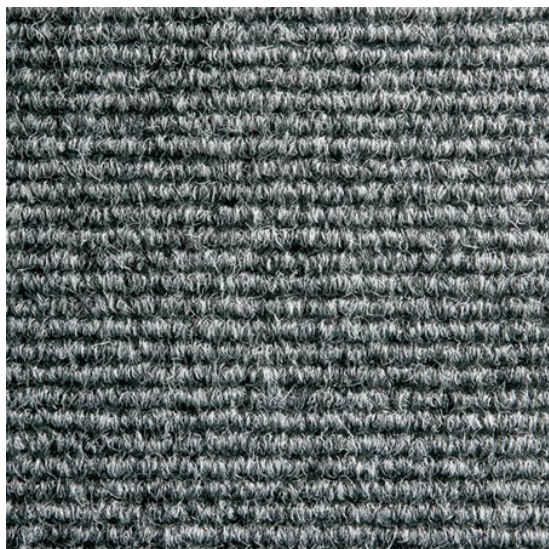

# Zephyr (čtverce) Silver

<https://www.jpodlahy.cz/detail-produktu/16135/zephyr-ctverce-silver>

Značka:	Heckmondwike
Název kolekce:	Zephyr (čtverce)
Barva:	Šedá
Typ produktu:	Kobercové čisticí zóny
Struktura:	Heterogenní
Způsob pokládky:	Lepené
Hořlavost:	Efl
Složení vlákn:	Polypropylen
Standardní podklad:	Bitumen
Celková tloušťka:	11.00 mm
Celková hmotnost:	4400 g
Speciální vlastnosti:	Protiskluzný