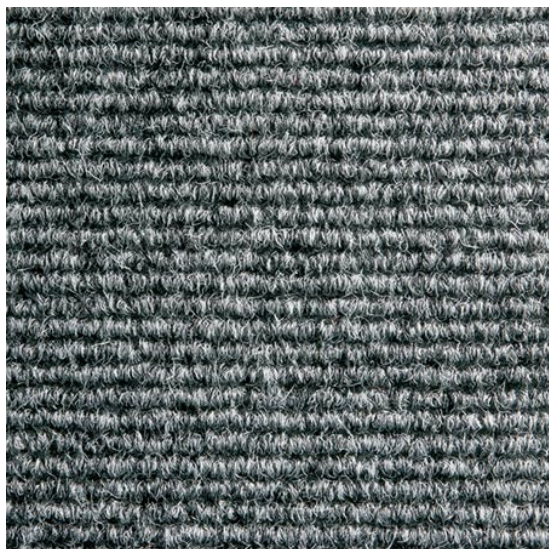

Zephyr (čtverce) Silver

<https://www.jpodlahy.cz/detail-produktu/16135/zephyr-ctverce-silver>

Značka:	Heckmondwike
Název kolekce:	Zephyr (čtverce)
Barva:	Šedá
Typ produktu:	Kobercové čisticí zóny
Struktura:	Heterogenní
Způsob pokládky:	Lepené
Hořlavost:	Efl
Složení vlákn:	Polypropylen
Standardní podklad:	Bitumen
Celková tloušťka:	11.00 mm
Celková hmotnost:	4400 g
Speciální vlastnosti:	Protiskluzný

[Vysvětlivky technických parametrů](#)

K dispozici ve formátu

1	
Číslo materiálu	---
Rozměr	50 x 50 cm
Balení	4 m ² (16 ks)