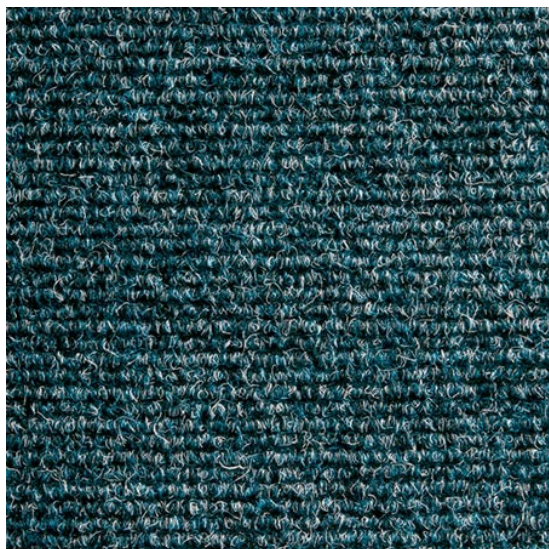

# Supacord (čtverce) Moonlight

<https://www.jpodlahy.cz/detail-produktu/16218/supacord-ctverce-moonlight>

Značka:	Heckmondwike
Název kolekce:	Supacord (čtverce)
Barva:	Modrá
Typ produktu:	Vpichované koberce
Způsob pokládky:	Lepené
Hořlavost:	Bfl-s1
Složení vlákn:	Polypropylen
Standardní podklad:	Bitumen
Celková tloušťka:	7.00 mm
Celková hmotnost:	3670 g
Kročejevý útlum hluku:	19 dB
Speciální vlastnosti:	Protiskluzný, Akustický