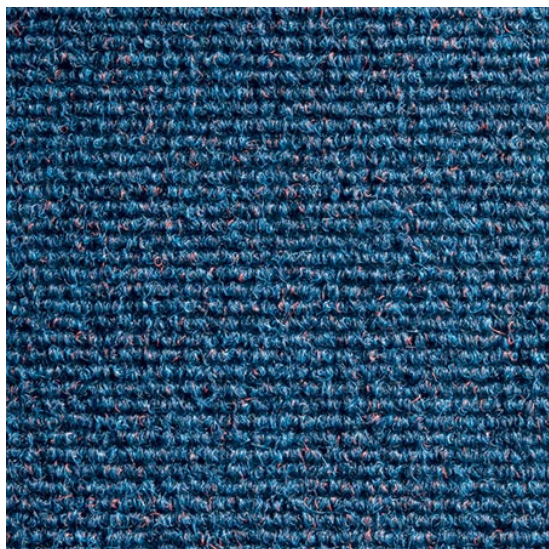

Supacord (lamely) Indigo

<https://www.jpodlahy.cz/detail-produktu/16252/supacord-lamely-indigo>

Značka:	Heckmondwike
Název kolekce:	Supacord (lamely)
Barva:	Modrá
Typ produktu:	Vpichované koberce
Způsob pokládky:	Lepené
Hořlavost:	Cfl-s1
Složení vláknů:	Polypropylen
Standardní podklad:	Bitumen
Celková tloušťka:	7.00 mm
Celková hmotnost:	3670 g
Kročejevý útlum hluku:	19 dB
Speciální vlastnosti:	Protiskluzný, Akustický

[Vysvětlivky technických parametrů](#)

K dispozici ve formátu

1	
Číslo materiálu	---
Rozměr	100 x 25 cm
Balení	4 m ² (16 ks)