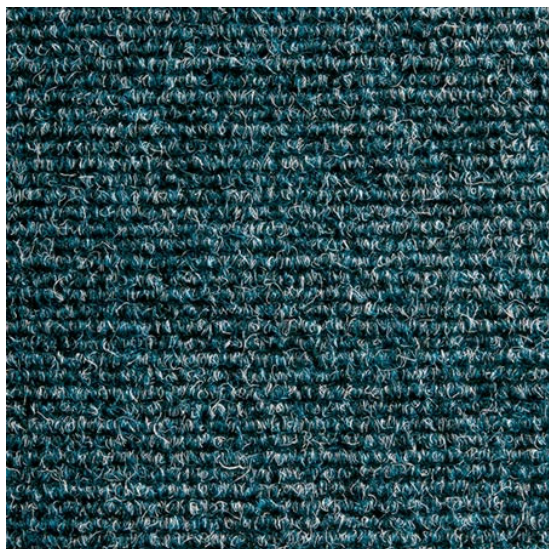

# Supacord (lamely) Moonlight

<https://www.jpodlahy.cz/detail-produktu/16260/supacord-lamely-moonlight>

Značka:	Heckmondwike
Název kolekce:	Supacord (lamely)
Barva:	Modrá
Typ produktu:	Vpichované koberce
Způsob pokládky:	Lepené
Hořlavost:	Cfl-s1
Složení vlákn:	Polypropylen
Standardní podklad:	Bitumen
Celková tloušťka:	7.00 mm
Celková hmotnost:	3670 g
Kročejevý útlum hluku:	19 dB
Speciální vlastnosti:	Protiskluzný, Akustický

## K dispozici ve formátu

1	
Číslo materiálu	---
Rozměr	100 x 25 cm
Balení	4 m <sup>2</sup> (16 ks)