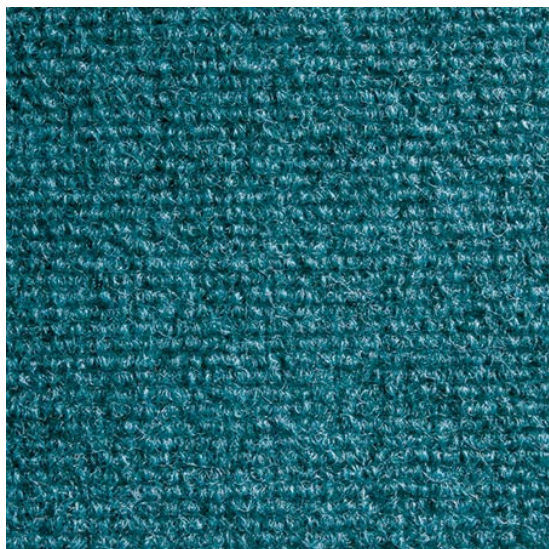

Supacord (lamely) Aquamarine

<https://www.jpodlahy.cz/detail-produktu/16263/supacord-lamely-aquamarine>

Značka:	Heckmondwike
Název kolekce:	Supacord (lamely)
Barva:	Modrá
Typ produktu:	Vpichované koberce
Způsob pokládky:	Lepené
Hořlavost:	Cfl-s1
Složení vlákn:	Polypropylen
Standardní podklad:	Bitumen
Celková tloušťka:	7.00 mm
Celková hmotnost:	3670 g
Kročejevý útlum hluku:	19 dB
Speciální vlastnosti:	Protiskluzný, Akustický

[Vysvětlivky technických parametrů](#)

K dispozici ve formátu

1	
Číslo materiálu	---
Rozměr	100 x 25 cm
Balení	4 m ² (16 ks)