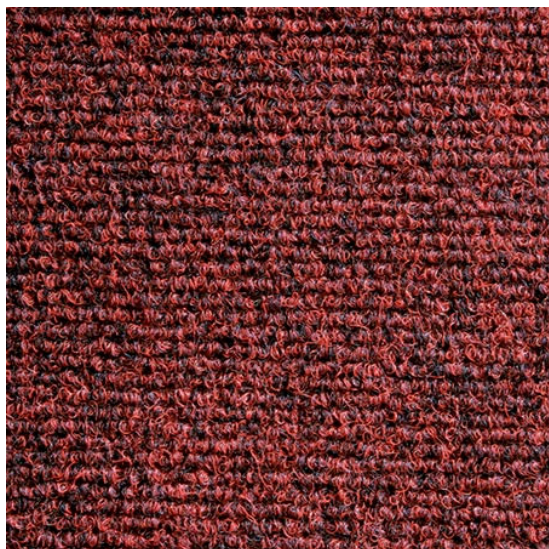

# Supacord (lamely) Claret

<https://www.jpodlahy.cz/detail-produktu/16277/supacord-lamely-claret>

Značka:	Heckmondwike
Název kolekce:	Supacord (lamely)
Barva:	Červená
Typ produktu:	Vpichované koberce
Způsob pokládky:	Lepené
Hořlavost:	Cfl-s1
Složení vláknů:	Polypropylen
Standardní podklad:	Bitumen
Celková tloušťka:	7.00 mm
Celková hmotnost:	3670 g
Kročejevý útlum hluku:	19 dB
Speciální vlastnosti:	Protiskluzný, Akustický