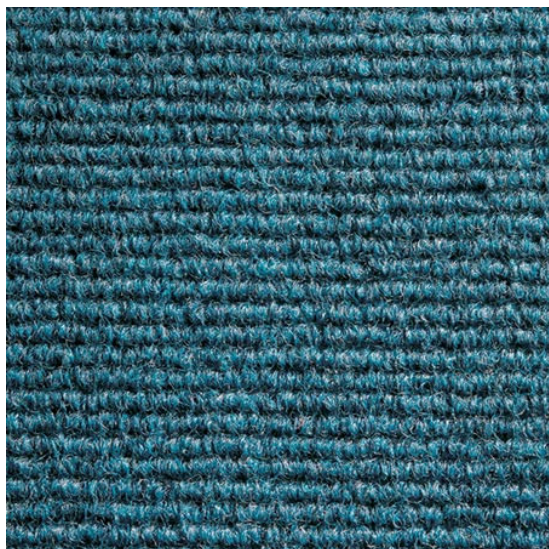

# Broadrib (čtverce) Pacific Blue

<https://www.jpodlahy.cz/detail-produktu/16318/broadrib-ctverce-pacific-blue>

Značka:	Heckmondwike
Název kolekce:	Broadrib (čtverce)
Barva:	Modrá
Typ produktu:	Vpichované koberce
Způsob pokládky:	Lepené
Hořlavost:	Cfl-s1
Složení vlákn:	Polypropylen
Standardní podklad:	Bitumen
Celková tloušťka:	8.00 mm
Celková hmotnost:	3670 g
Kročejevý útlum hluku:	23 dB
Speciální vlastnosti:	Protiskluzný, Akustický