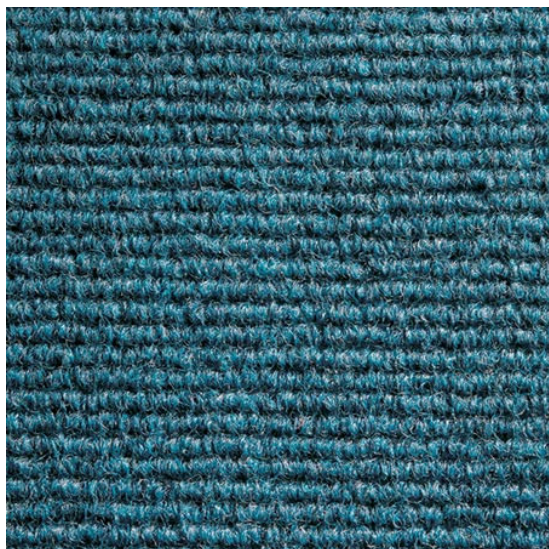

Broadrib (čtverce) Pacific Blue

<https://www.jpodlahy.cz/detail-produktu/16318/broadrib-ctverce-pacific-blue>

Značka:	Heckmondwike
Název kolekce:	Broadrib (čtverce)
Barva:	Modrá
Typ produktu:	Vpichované koberce
Způsob pokládky:	Lepené
Hořlavost:	Cfl-s1
Složení vlákn:	Polypropylen
Standardní podklad:	Bitumen
Celková tloušťka:	8.00 mm
Celková hmotnost:	3670 g
Kročejevý útlum hluku:	23 dB
Speciální vlastnosti:	Protiskluzný, Akustický

[Vysvětlivky technických parametrů](#)

K dispozici ve formátu

1	
Číslo materiálu	---
Rozměr	50 x 50 cm
Balení	5 m ² (20 ks)

2	
Číslo materiálu	---
Rozměr	50 x 50 cm
Balení	4 m ² (16 ks)
Poznámka	s akustickou podložkou