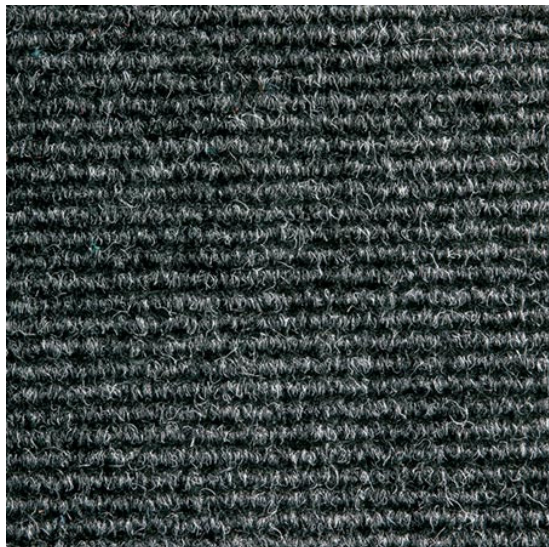

Broadrib (lamely) Anthracite

<https://www.jpodlahy.cz/detail-produktu/16336/broadrib-lamely-anthracite>

Značka:	Heckmondwike
Název kolekce:	Broadrib (lamely)
Barva:	Černá, Šedá
Typ produktu:	Vpichované koberce
Způsob pokládky:	Lepené
Hořlavost:	Bfl-s1
Složení vláknů:	Polypropylen
Standardní podklad:	Bitumen
Celková tloušťka:	8.00 mm
Celková hmotnost:	3670 g
Kročejevý útlum hluku:	25 dB
Speciální vlastnosti:	Protiskluzný, Akustický

[Vysvětlivky technických parametrů](#)

K dispozici ve formátu

1	
Číslo materiálu	---
Rozměr	100 x 25 cm
Balení	5 m ² (20 ks)