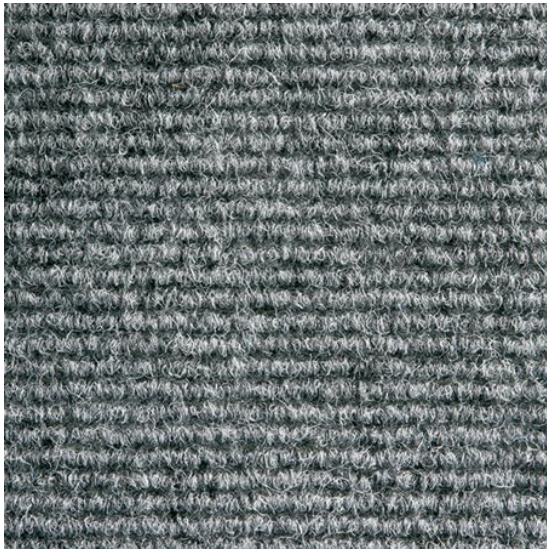

Broadrib (lamely) Steel

<https://www.jpodlahy.cz/detail-produktu/16338/broadrib-lamely-steel>

Značka:	Heckmondwike
Název kolekce:	Broadrib (lamely)
Barva:	Šedá
Typ produktu:	Vpichované koberce
Způsob pokládky:	Lepené
Hořlavost:	Bfl-s1
Složení vlákn:	Polypropylen
Standardní podklad:	Bitumen
Celková tloušťka:	8.00 mm
Celková hmotnost:	3670 g
Kročejevý útlum hluku:	25 dB
Speciální vlastnosti:	Protiskluzný, Akustický

[Vysvětlivky technických parametrů](#)

K dispozici ve formátu

1	
Číslo materiálu	---
Rozměr	100 x 25 cm
Balení	5 m ² (20 ks)