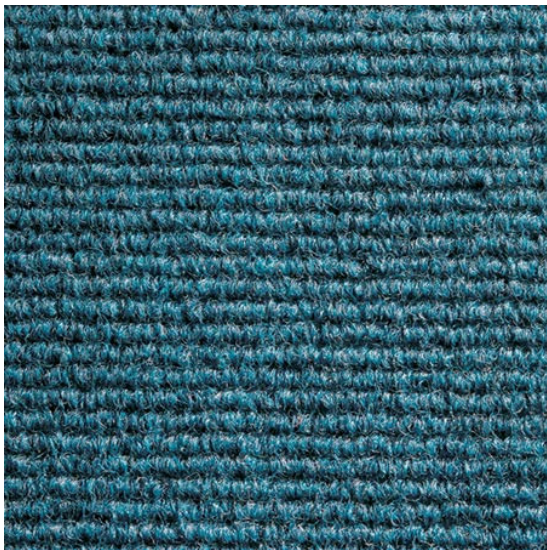

Broadrib (lamely) Pacific Blue

<https://www.jpodlahy.cz/detail-produktu/16342/broadrib-lamely-pacific-blue>

Značka:	Heckmondwike
Název kolekce:	Broadrib (lamely)
Barva:	Modrá
Typ produktu:	Vpichované koberce
Způsob pokládky:	Lepené
Hořlavost:	Bfl-s1
Složení vlákn:	Polypropylen
Standardní podklad:	Bitumen
Celková tloušťka:	8.00 mm
Celková hmotnost:	3670 g
Kročejevý útlum hluku:	25 dB
Speciální vlastnosti:	Protiskluzný, Akustický

[Vysvětlivky technických parametrů](#)

K dispozici ve formátu

1	
Číslo materiálu	---
Rozměr	100 x 25 cm
Balení	5 m ² (20 ks)