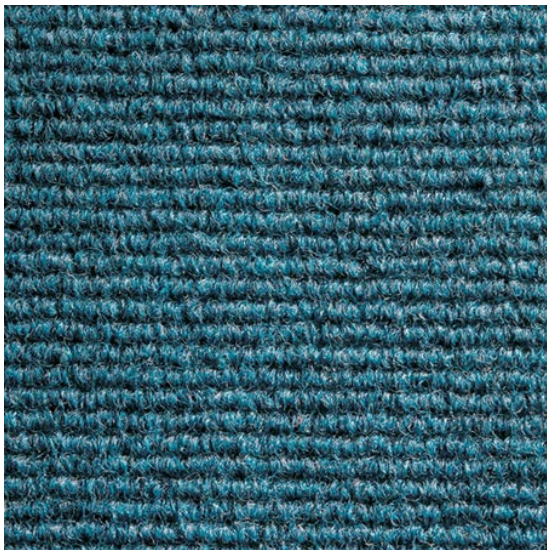

# Broadrib (lamely) Pacific Blue

<https://www.jpodlahy.cz/detail-produktu/16342/broadrib-lamely-pacific-blue>

Značka:	Heckmondwike
Název kolekce:	Broadrib (lamely)
Barva:	Modrá
Typ produktu:	Vpichované koberce
Způsob pokládky:	Lepené
Hořlavost:	Bfl-s1
Složení vlákn:	Polypropylen
Standardní podklad:	Bitumen
Celková tloušťka:	8.00 mm
Celková hmotnost:	3670 g
Kročejevý útlum hluku:	25 dB
Speciální vlastnosti:	Protiskluzný, Akustický

## K dispozici ve formátu

1	
Číslo materiálu	---
Rozměr	100 x 25 cm
Balení	5 m <sup>2</sup> (20 ks)