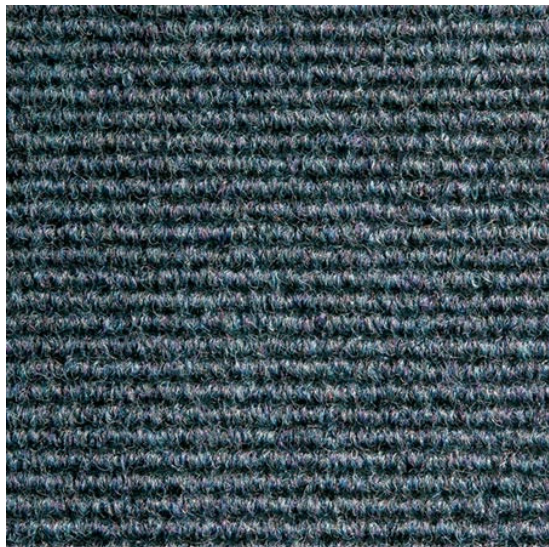

# Broadrib (lamely) Blue Moon

<https://www.jpodlahy.cz/detail-produktu/16344/broadrib-lamely-blue-moon>

Značka:	Heckmondwike
Název kolekce:	Broadrib (lamely)
Barva:	Modrá
Typ produktu:	Vpichované koberce
Způsob pokládky:	Lepené
Hořlavost:	Bfl-s1
Složení vlákn:	Polypropylen
Standardní podklad:	Bitumen
Celková tloušťka:	8.00 mm
Celková hmotnost:	3670 g
Kročejevý útlum hluku:	25 dB
Speciální vlastnosti:	Protiskluzný, Akustický

## K dispozici ve formátu

1	
Číslo materiálu	---
Rozměr	100 x 25 cm
Balení	5 m <sup>2</sup> (20 ks)