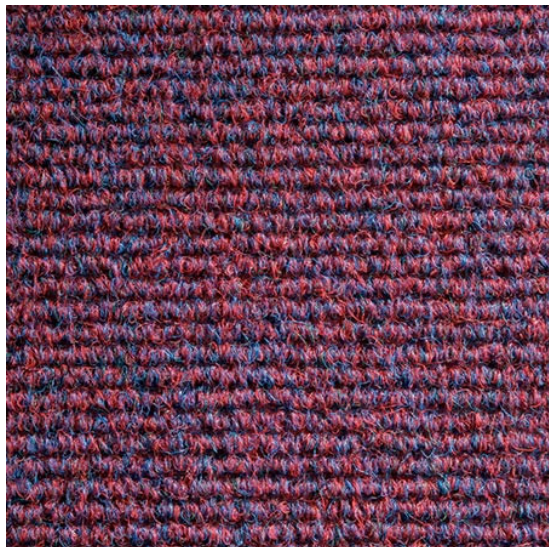

Broadrib (lamely) Magenta

<https://www.jpodlahy.cz/detail-produktu/16351/broadrib-lamely-magenta>

Značka:	Heckmondwike
Název kolekce:	Broadrib (lamely)
Barva:	Růžová/Fialová
Typ produktu:	Vpichované koberce
Způsob pokládky:	Lepené
Hořlavost:	Bfl-s1
Složení vlákn:	Polypropylen
Standardní podklad:	Bitumen
Celková tloušťka:	8.00 mm
Celková hmotnost:	3670 g
Kročejevý útlum hluku:	25 dB
Speciální vlastnosti:	Protiskluzný, Akustický

[Vysvětlivky technických parametrů](#)

K dispozici ve formátu

1	
Číslo materiálu	---
Rozměr	100 x 25 cm
Balení	5 m ² (20 ks)