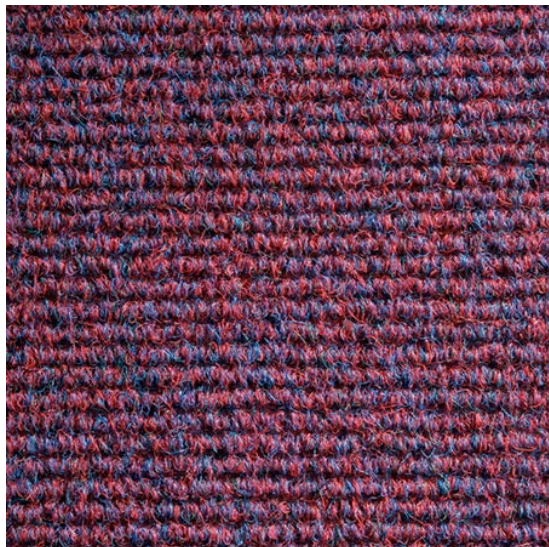

Broadrib (lamely) Magenta

<https://www.jpodlahy.cz/detail-produktu/16351/broadrib-lamely-magenta>

Značka:	Heckmondwike
Název kolekce:	Broadrib (lamely)
Barva:	Růžová/Fialová
Typ produktu:	Vpichované koberce
Způsob pokládky:	Lepené
Hořlavost:	Bfl-s1
Složení vlákn:	Polypropylen
Standardní podklad:	Bitumené
Celková tloušťka:	8.00 mm
Celková hmotnost:	3670 g
Kročejevý útlum hluku:	25 dB
Speciální vlastnosti:	Protiskluzný, Akustický

[Vysvětlivky technických parametrů](#)

K dispozici ve formátu

1	
Číslo materiálu	---
Rozměr	100 x 25 cm
Balení	5 m ² (20 ks)