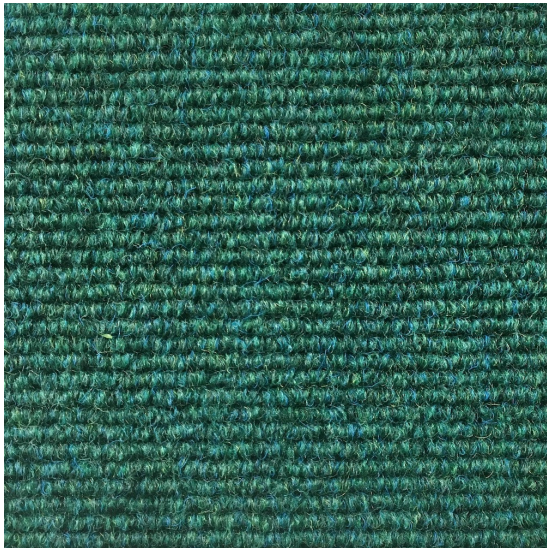

Broadrib (lamely) Emerald

<https://www.jpodlahy.cz/detail-produktu/16353/broadrib-lamely-emerald>

Značka:	Heckmondwike
Název kolekce:	Broadrib (lamely)
Barva:	Zelená
Typ produktu:	Vpichované koberce
Způsob pokládky:	Lepené
Hořlavost:	Bfl-s1
Složení vlákn:	Polypropylen
Standardní podklad:	Bitumen
Celková tloušťka:	8.00 mm
Celková hmotnost:	3670 g
Kročejevý útlum hluku:	25 dB
Speciální vlastnosti:	Protiskluzný, Akustický

[Vysvětlivky technických parametrů](#)

K dispozici ve formátu

1	
Číslo materiálu	---
Rozměr	100 x 25 cm
Balení	5 m ² (20 ks)