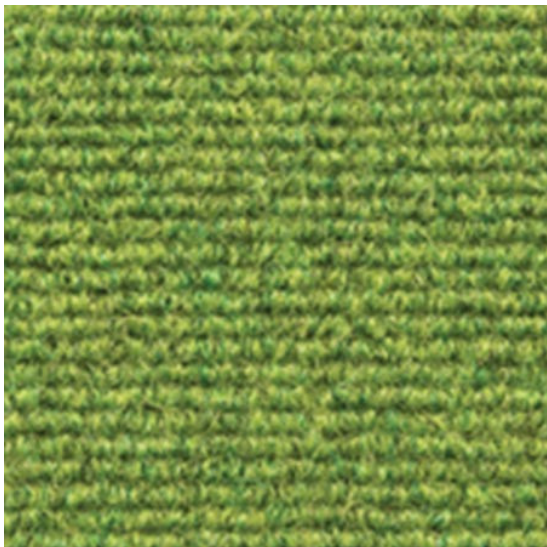

# Broadrib (lamely) Willow

<https://www.jpodlahy.cz/detail-produktu/16355/broadrib-lamely-willow>

Značka:	Heckmondwike
Název kolekce:	Broadrib (lamely)
Barva:	Zelená
Typ produktu:	Vpichované koberce
Způsob pokládky:	Lepené
Hořlavost:	Bfl-s1
Složení vlákn:	Polypropylen
Standardní podklad:	Bitumen
Celková tloušťka:	8.00 mm
Celková hmotnost:	3670 g
Kročejevý útlum hluku:	25 dB
Speciální vlastnosti:	Protiskluzný, Akustický
<a href="#">Vysvětlivky technických parametrů</a>	

## K dispozici ve formátu

1	
Číslo materiálu	---
Rozměr	100 x 25 cm
Balení	5 m <sup>2</sup> (20 ks)