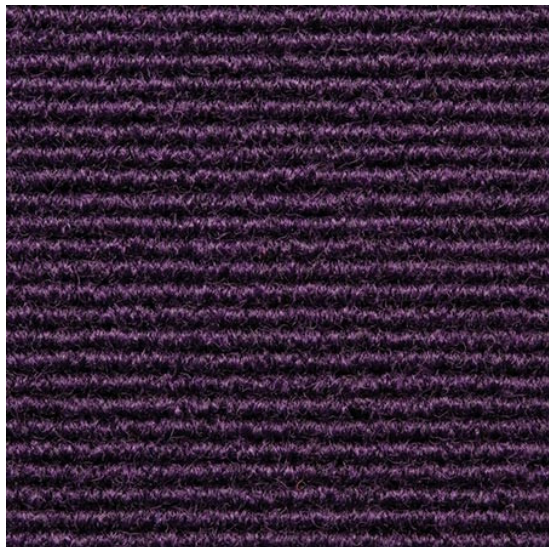

Broadrib (lamely) Purple

<https://www.jpodlahy.cz/detail-produktu/16358/broadrib-lamely-purple>

Značka:	Heckmondwike
Název kolekce:	Broadrib (lamely)
Barva:	Růžová/Fialová
Typ produktu:	Vpichované koberce
Způsob pokládky:	Lepené
Hořlavost:	Bfl-s1
Složení vlákn:	Polypropylen
Standardní podklad:	Bitumené
Celková tloušťka:	8.00 mm
Celková hmotnost:	3670 g
Kročejevý útlum hluku:	25 dB
Speciální vlastnosti:	Protiskluzný, Akustický
Vysvětlivky technických parametrů	