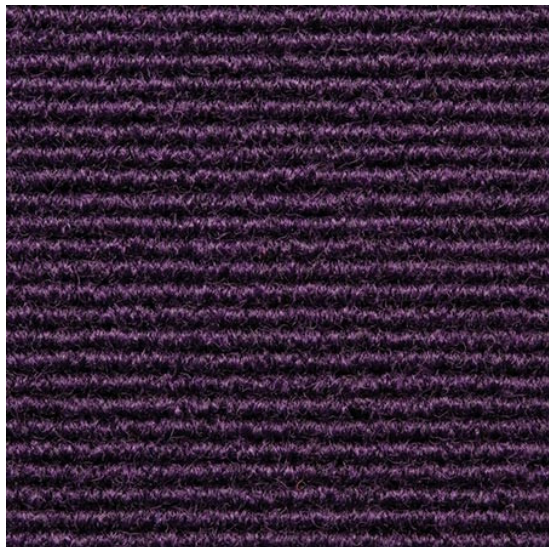

Broadrib (lamely) Purple

<https://www.jpodlahy.cz/detail-produktu/16358/broadrib-lamely-purple>

Značka:	Heckmondwike
Název kolekce:	Broadrib (lamely)
Barva:	Růžová/Fialová
Typ produktu:	Vpichované koberce
Způsob pokládky:	Lepené
Hořlavost:	Bfl-s1
Složení vlákn:	Polypropylen
Standardní podklad:	Bitumené
Celková tloušťka:	8.00 mm
Celková hmotnost:	3670 g
Kročejevý útlum hluku:	25 dB
Speciální vlastnosti:	Protiskluzný, Akustický