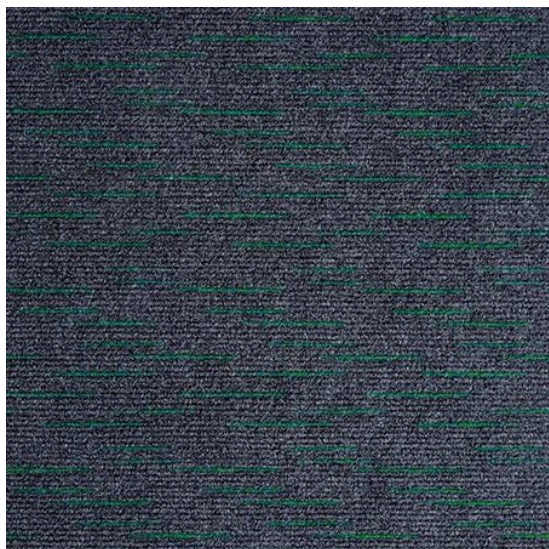

Array (čtverce) Emerald

<https://www.jpodlahy.cz/detail-produktu/16383/array-ctverce-emerald>

Značka:	Heckmondwike
Název kolekce:	Array (čtverce)
Barva:	Šedá, Zelená, Vícebarevný
Typ produktu:	Vpichované koberce
Způsob pokládky:	Lepené
Hořlavost:	Bfl-s1
Složení vláknů:	Polypropylen
Standardní podklad:	Bitumen
Celková tloušťka:	8.50 mm
Celková hmotnost:	4075 g
Kročejevý útlum hluku:	22 dB
Speciální vlastnosti:	Protiskluzný, Akustický

[Vysvětlivky technických parametrů](#)

K dispozici ve formátu

1	
Číslo materiálu	---
Rozměr	50 x 50 cm