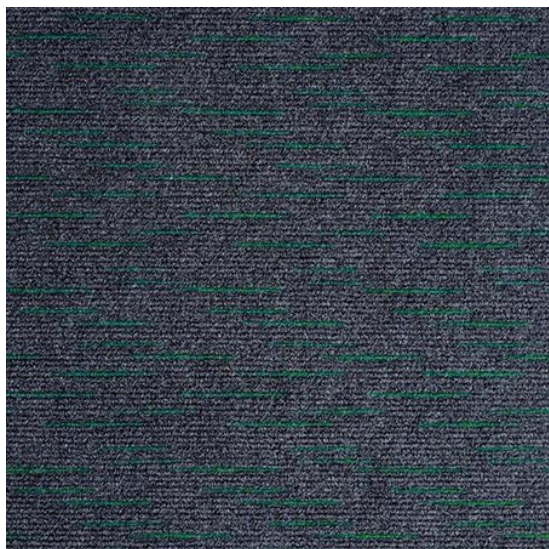

# Array (čtverce) Emerald

<https://www.jpodlahy.cz/detail-produktu/16383/array-ctverce-emerald>

Značka:	Heckmondwike
Název kolekce:	Array (čtverce)
Barva:	Šedá, Zelená, Vícebarevný
Typ produktu:	Vpichované koberce
Způsob pokládky:	Lepené
Hořlavost:	Bfl-s1
Složení vlákn:	Polypropylen
Standardní podklad:	Bitumen
Celková tloušťka:	8.50 mm
Celková hmotnost:	4075 g
Kročejevý útlum hluku:	22 dB
Speciální vlastnosti:	Protiskluzný, Akustický

## K dispozici ve formátu

1	
Číslo materiálu	---
Rozměr	50 x 50 cm